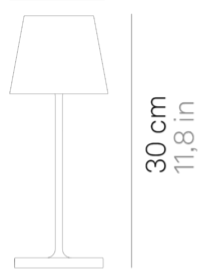

Ø 11 cm  
Ø 4,3 in

10 x 10 cm  
3,9 x 3,9 in

LED dimmable IP65

### LD0340RA

6 cm • 13.5 cm • 4.5 cm • 2.2 W  
• IP20 • 100-240V • 50/60 Hz

Black

### LD0350RB

9.4 cm • 9.4 cm • IP20 • 100-240V  
• 50/60 Hz

Black

### LD0350RP

33 cm • 51 cm • 5.8 cm • 2.2 W  
• IP20 • 100-240V • 50/60 Hz

Black